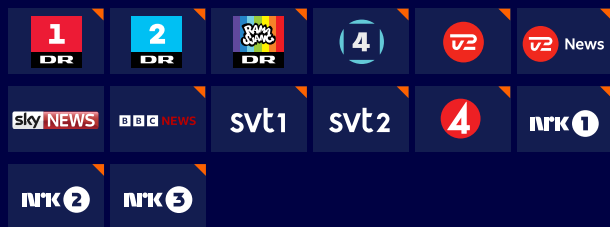

1 Vælg din grundpakke

Business Basic

- De bedste danske kanaler
- 14 kanaler, også tilgængelige via vores streamingtjeneste, App for Business**
- Inklusive nordiske og internationale kanaler

Enkelt og prisvenligt med de mest almindelige og populære TV-kanaler. En perfekt startpakke til at opbygge din virksomheds underholdningsoplevelse på.