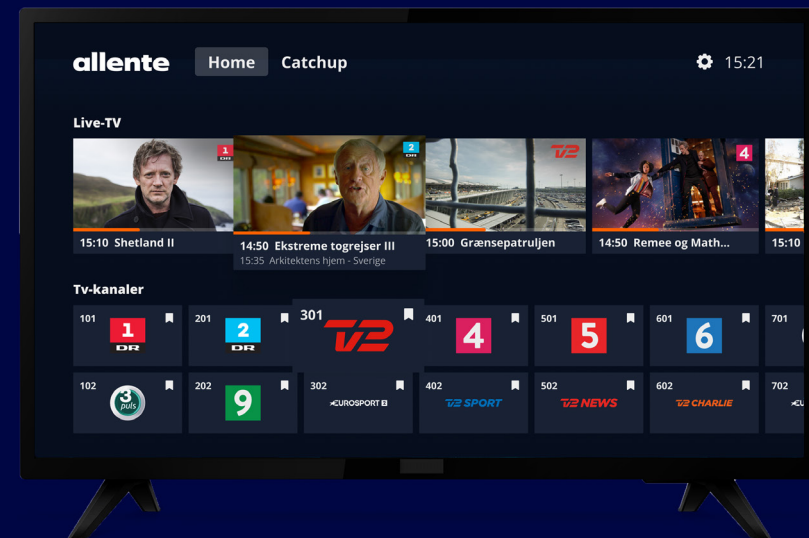

App for Business

Fordele for brugeren:

- Nem og intuitiv navigation med en hurtig og responsiv grænseflade
- Kurateret og visuelt appellerende visning af indhold
- Nem kanalbrowsing
- Ugentligt arkiv til tidsforskuet visning
- Tydelig lyd og tilpasselige undertekster
- Mulighed for at pause, afspille, spole frem og tilbage i indholdet

Fordele for kunden:

- Ingen behov for antenner, kabler eller andre eksterne enheder
- Fungerer via Wi-Fi
- Lave installationsomkostninger, da det kun kræver en Wi-Fi-forbindelse
- Høj kundetilfredshed