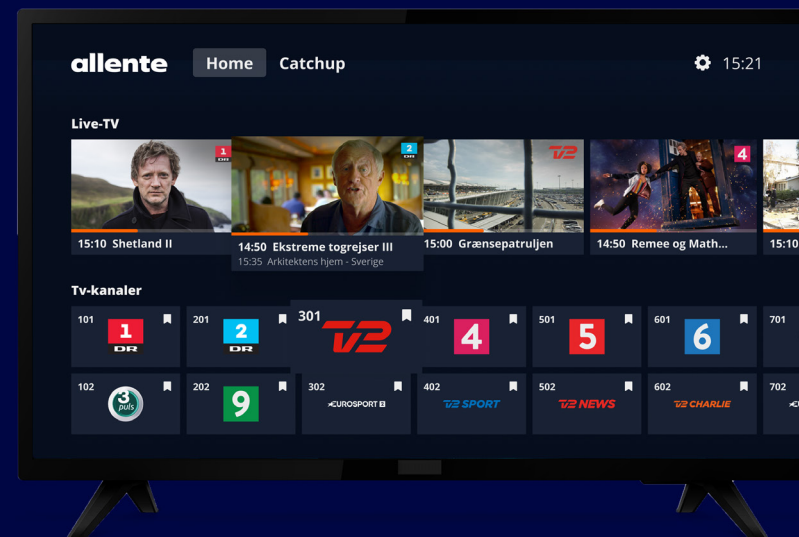

App for Business

Fordele for brugeren:

- Nem og intuitiv navigation med en hurtig og responsiv grænseflade
- Kurateret og visuelt appellerende visning af indhold
- Nem kanalbrowsing
- Ugentligt arkiv til tidsforskudt visning
- Tydelig lyd og tilpasselige undertekster
- Mulighed for at pause, afspille, spole frem og tilbage i indholdet

Fordele for kunden:

- Ingen behov for antenner, kabler eller andre eksterne enheder
- Fungerer via Wi-Fi
- Lave installationsomkostninger, da det kun kræver en Wi-Fi-forbindelse
- Høj kundetilfredshed