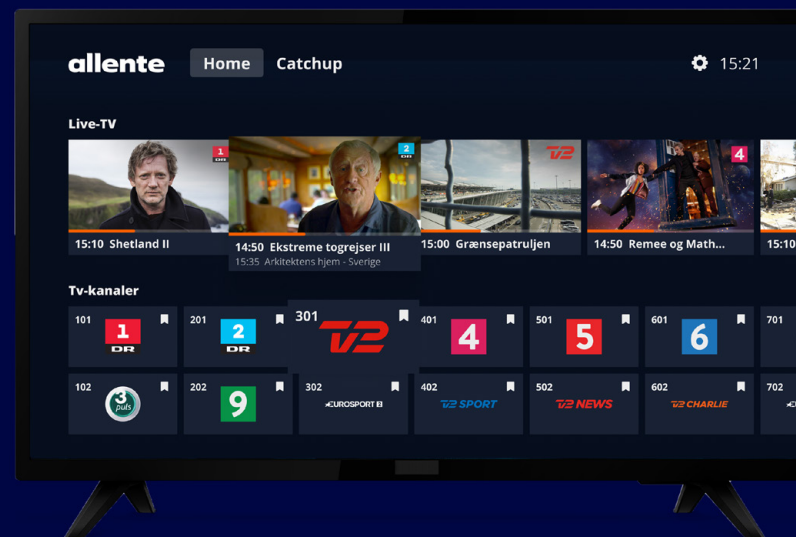

App for Business

Fordele for brugeren:

- Nem og intuitiv navigation med en hurtig og responsiv grænseflade
- Kurateret og visuelt appellerende visning af indhold
- Nem kanalbrowsing
- Ugentligt arkiv til tidsforskudt visning
- Tydelig lyd og tilpasselige undertekster
- Mulighed for at pause, afspille, spole frem og tilbage i indholdet

Fordele for kunden:

- Ingen behov for antenner, kabler eller andre eksterne enheder
- Fungerer via Wi-Fi
- Lave installationsomkostninger, da det kun kræver en Wi-Fi-forbindelse
- Høj kundetilfredshed