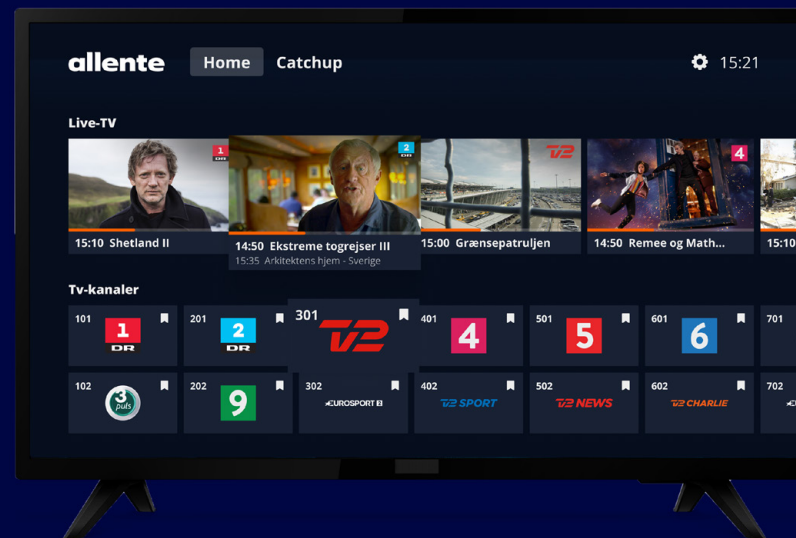

App for Business

Fordele for brugeren:

- Nem og intuitiv navigation med en hurtig og responsiv grænseflade
- Kurateret og visuelt appellerende visning af indhold
- Nem kanalbrowsing
- Ugentligt arkiv til tidsforskuet visning
- Tydelig lyd og tilpasselige undertekster
- Mulighed for at pause, afspille, spole frem og tilbage i indholdet

Fordele for kunden:

- Ingen behov for antenner, kabler eller andre eksterne enheder
- Fungerer via Wi-Fi
- Lave installationsomkostninger, da det kun kræver en Wi-Fi-forbindelse
- Høj kundetilfredshed