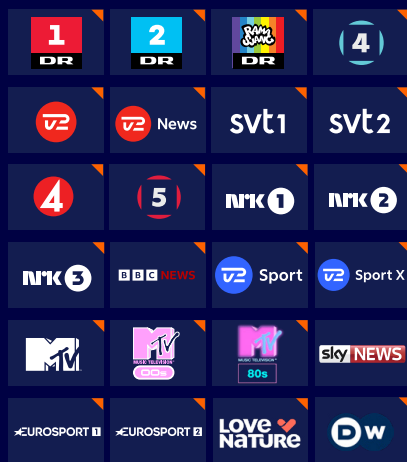

- Alle de bedste kanaler i Danmark
- 24 kanaler, også tilgængelige via vores streamingtjeneste, App for Business
- Inklusive nordiske, internationale og sportskanaler

Entertain

- Få en komplet underholdningspakke
- Få adgang til 15 kanaler, også tilgængelige via vores streamingtjeneste, App for business
- Få opfyldt alle dine underholdningsbehov i én attraktiv pakke